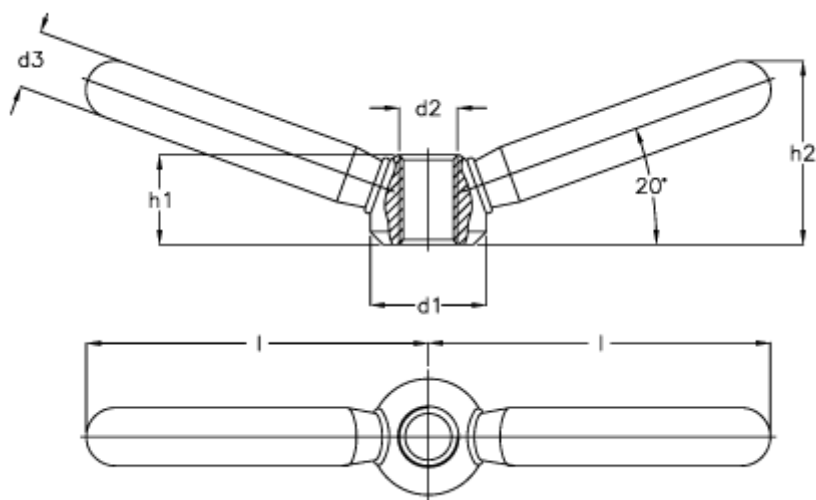

Varenummer: 20328446
Beskrivelse: E+G Spændegreb
GN 99.8 32-M 16

Mål

d1 = 32
d2 = M 16
d3 = 18
h1 = 25.0
h2 = 52
l = 94.5